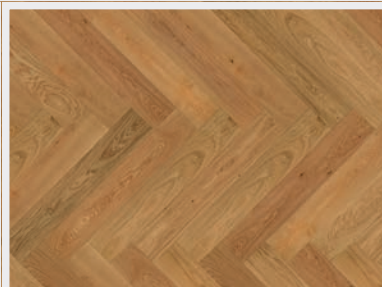

Dub Natur
matný lak, velmi lehký kartáč

Důležité upozornění: Při výběru podlah z ručních vzorníků nebo ze stojanů, mohou zejména dřevěné podlahy vykazovat větší rozptýlení barevnosti a větší rozsah přirozených vad dřevin než odpovídá malému vzorku podlahy. Dřevo je přírodní materiál a každá podlahová lamela je neopakovatelný originál. Vzorky a fotografie jsou díky své limitované velikosti pouze ilustrativní a tedy nezávazné pro objednávku, protože nemohou postihnout veškeré znaky dřeva (barevné a strukturální rozdíly), které dané třídění může obsahovat; nejedná se tedy o vzorky ve smyslu § 2096 občanského zákoníku.