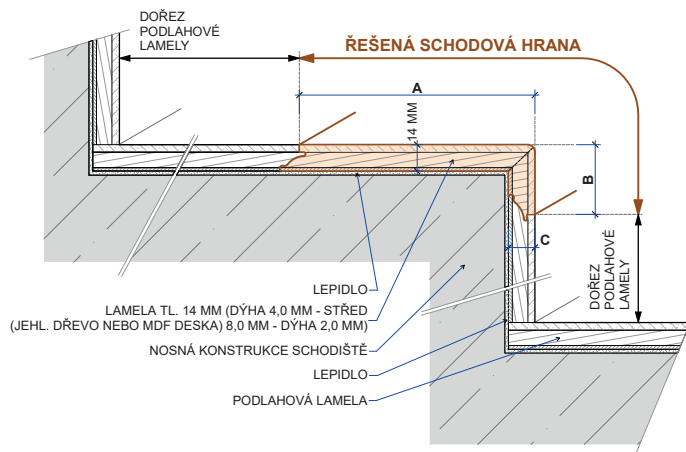

3-VRSTVÉ TYP C