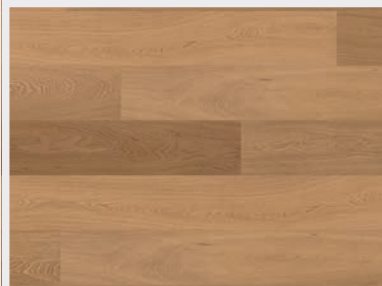

Dub Natur
matný lak, velmi lehký kartáč