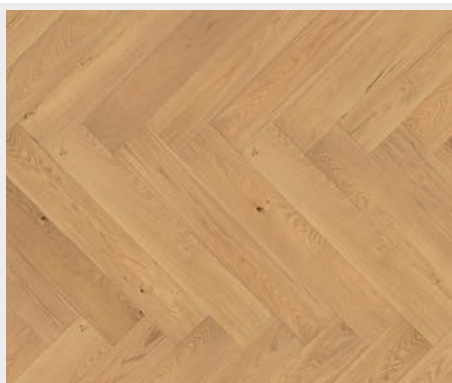

TŘÍDĚNÍ DUBU – HERRINGBONE

Natur, minimum suků

Třídění NATUR nabízí stylovou a elegantní rybinu z čistého pečlivě vytříděného dubu s občasným výskytem malých suků. Lamely mají krásné kombinace odstínů barev, typicky malá očka a takřka žádnou běle.