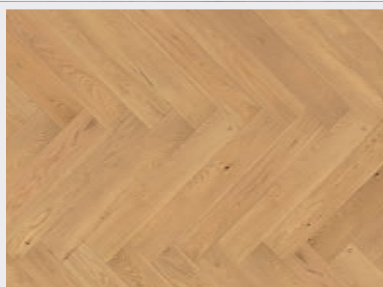

Dub Standard
bílý oxidativní olej, lehký kartáč

Dub Standard
matný lak, lehký kartáč

SUPER RUSTIK

Dub Rustik
oxidativní olej, kartáč

Dub Rustik
bílý oxidativní olej, kartáč

Dub Rustik
matný lak, kartáč

CASTLE HERRINGBONE