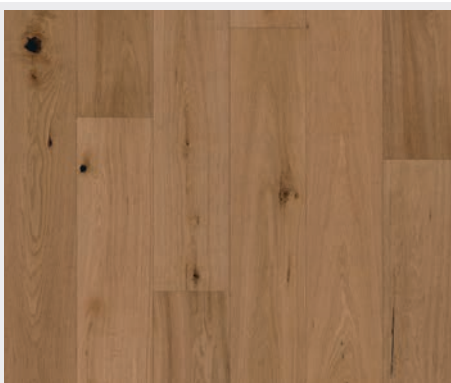

Standard, lehce rustikální

Třídění STANDARD nabízí moderní vzhled a živost dubu díky lehké rustikalitě. Krásné kombinace barev, občasné střední suky, očka a malý výskyt běle uspokojí milovníky markantu dubu v lehce rustikální podobě.