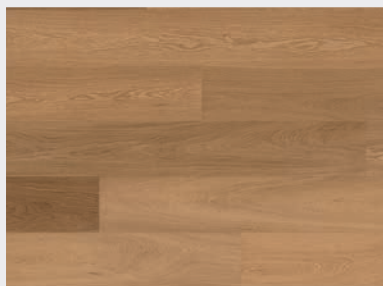

PŘEHLED ŘAD A DEKORŮ

CLASSIC

Dub Natur
oxidativní olej, velmi lehký kartáč