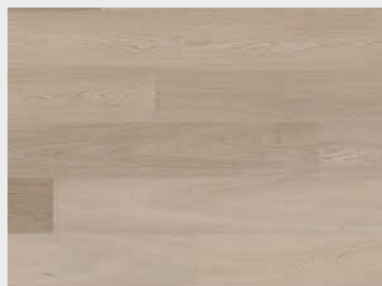

Dub Natur
bílý oxidativní olej, velmi lehký kartáč