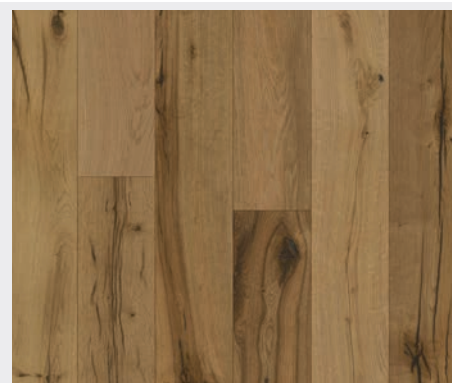

**Rustik**

Třídění RUSTIK zajišťuje výrazně rustikální třídění s živou strukturou dřeva s výraznými tmavě tmelenými sukami a trhlinami. Okrajová běle a větší barevné variace jsou také přípustné – dodávají tak podlaze dynamický vzhled, ve kterém lze vidět nádherné markanty přírodního dubu.