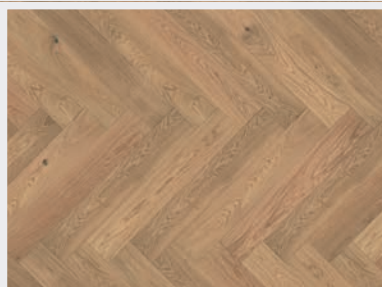

Dub Natur
bílý oxidativní olej, velmi lehký kartáč