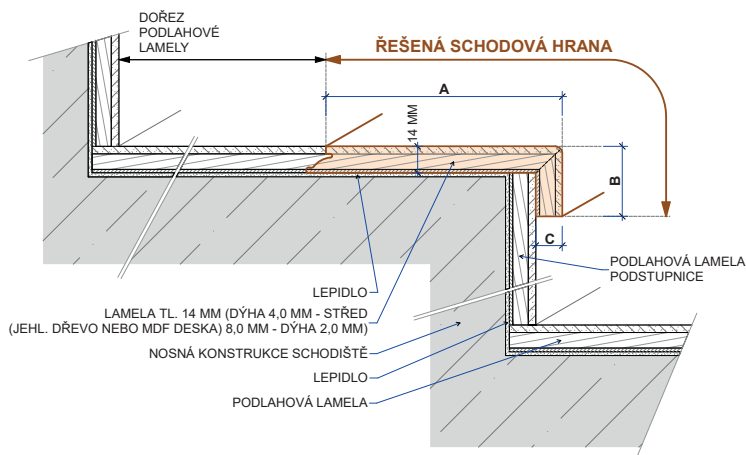

Pozn: Na vyžádání zašleme kompletní ceník hran, ke stažení na www.parketkoncept.cz
* Schodové hrany CASTLE HERRINGBONE budou vyrobeny z lamel Classic v délce 1900mm

Typ D

Typ D – boční lišty

3-VRSTVÉ TYP D